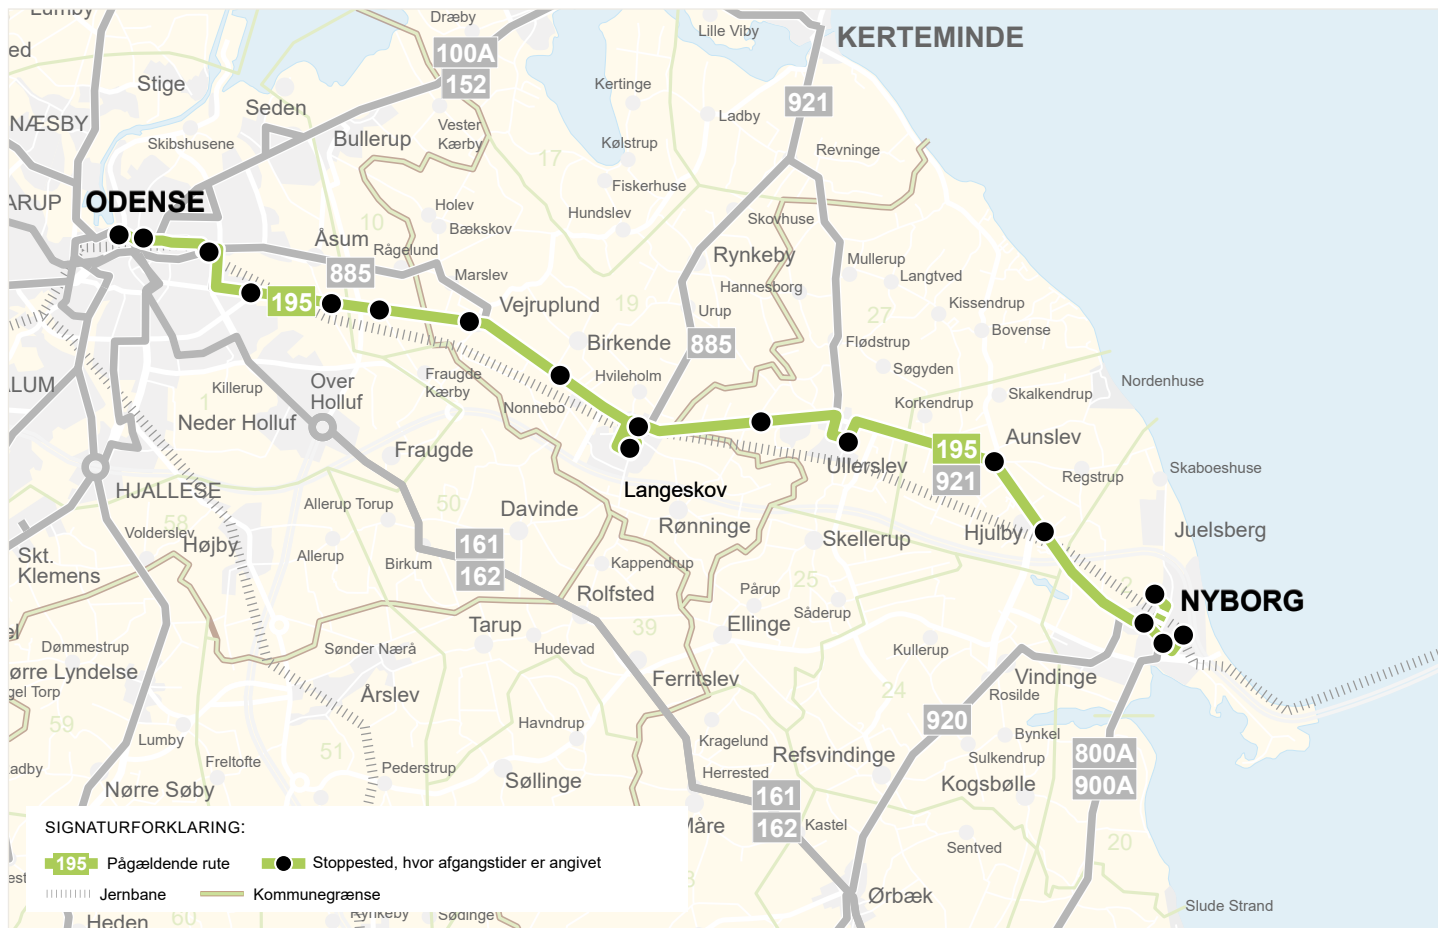

195

NYBORG - LANGESKOV - ODENSE

NY KØREPLAN - GYLDIG FRA 11. OKTOBER

Gyldig pr. 11. oktober 2024

FYNBUS

Zone Stoppested

02 Nyborg Station	26 Nederbyvej	19 Vøjremosegyden
02 Nyborg Privatskole	26 Korkendrup	19 Kertemindevej / Marslev
02 Bastionen Nyborg	27 Østervej	19 Præstevejen
02 Skolegade / Nørrevoldgade	27 Vibeskolen	10 Fraugde-Kærby-Vej
02 Lindealleen	27 Bondemosevej / Lundsager	01 Staupudevej
02 Nyborg Sygehusenheden	27 Ullerslev Kirke	01 Cikorievej
02 Helgetoftevej	27 Bondemosen	01 Vildrosevej
02 Sprotoften	27 Møllegysten	01 Petersmindevej / Asumvej
26 Juelsbergvej	19 Pile Allé / Nyborgvej	01 Østerbro
26 Højagervej	19 Langeskov Kro	01 Bredstedgade / Skibhusvej
26 Pilevadvej	19 Langeskov Station	01 OBC Nord Plads H
26 Åløkkevej / Odensevej	19 Nonnebovej	
26 Odensevej / Aunslev	19 Odensevej / Birkende	